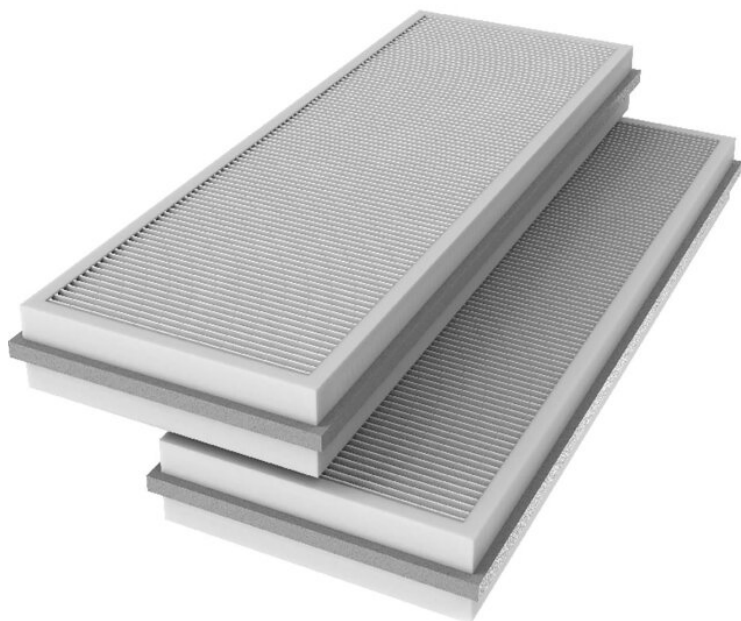

Skládané filtry pro SAVE Filtry pro jednotky SAVE

Sada skládaných filtrů pro jednotky SAVE

- Účinně zachycují prach, pyl a další částice přenášené vzduchem
- Zlepšení kvality vzduchu v interiéru
- Nákladově efektivní a spolehlivá filtrace

[Více podrobností naleznete na online katalogu](#)

PF VTC 200 STD kit

Sada filtrů=2ks (G4/Coarse65% Sup/Ext)

Sada standardních filtrů pro jednotku SAVE VTC 200.

1x Přívodní panelový filtr (G4/Coarse 65%)

Rozměry: LxHxW (mm): 508x208x24

1x Odvodní panelový filtr (G4/Coarse 65%)

Rozměry: LxHxW (mm): 508x208x24

Technické parametry

Filtr

Směr proudění vzduchu

Přívod; Odvod

Přívodní filtr

Třída filtrace, přívod vzduchu

Coarse 65%

Odvodní filtr

Třída filtrace, odvod vzduchu

Coarse 65%

Rozměry a hmotnosti

Hmotnost

0,8 kg