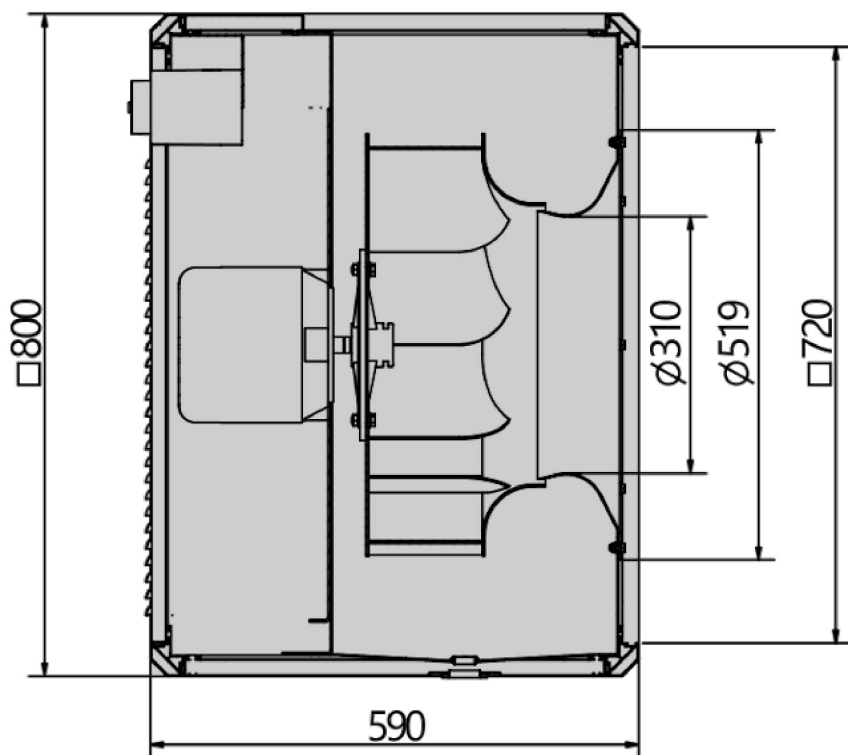

Typ: **UNO-ME 80-500-4 D**

Výfuk nahoru

Art.-č.: F09-50022

Seitenansicht