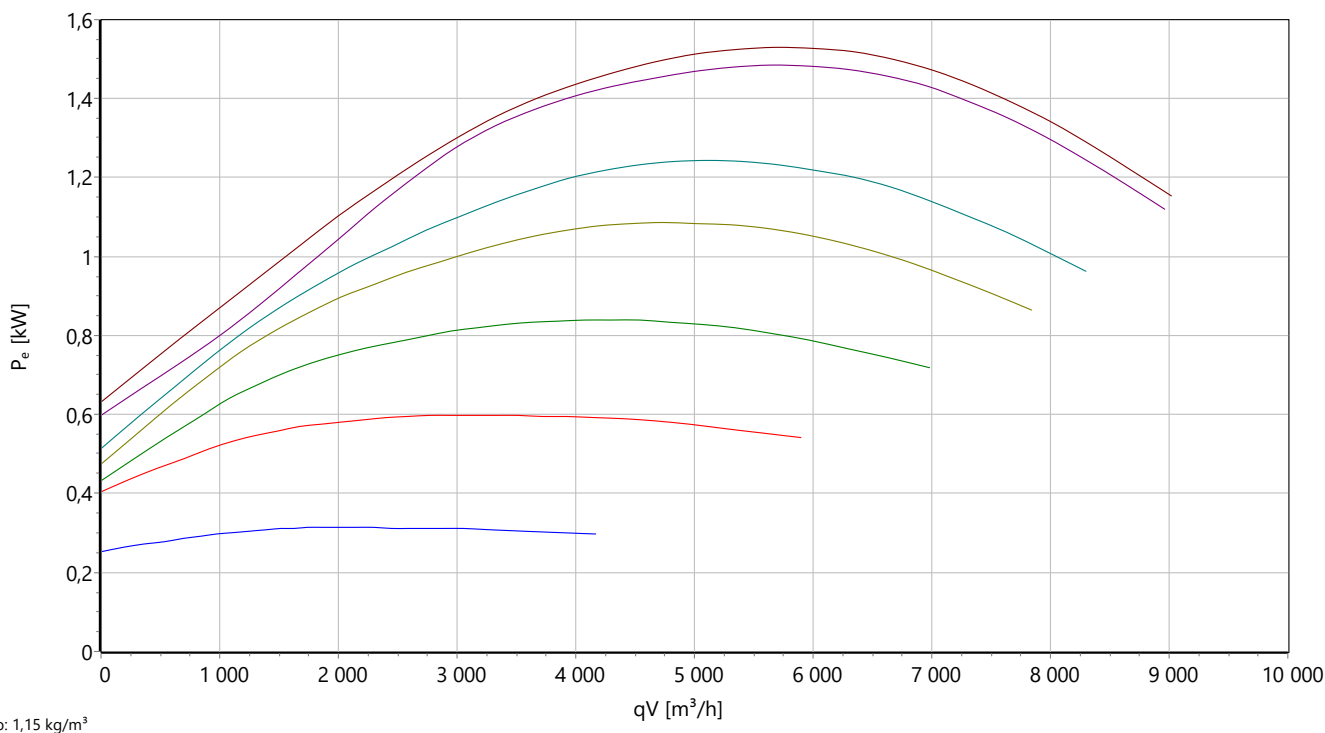

Typ: **UNO-ME 80-500-4 D**
Výfuk nahoru
Art.-č.: F09-50022

stat. účinnost

Příkon