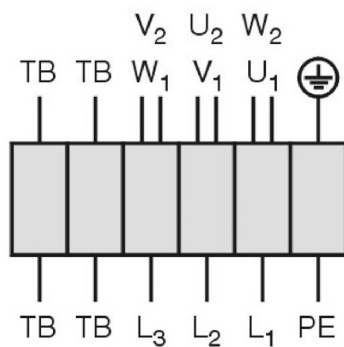

Typ: **UNO-ME 80-500-4 D**
Výfuk nahoru
Art.-č.: F09-50022

Drehstrommotor in Δ -Schaltung mit Thermostatschalter (TB).
Drehrichtungsänderung durch Vertauschen von 2 Phasen.

Three phase motor in delta connection with thermostatic switch (TB). Changing of rotation direction by interchanging of 2 phases.

Moteur triphasé branché en triangle avec interrupteur thermostatique (TB). Changement de sens de rotation par inversion de deux phases.

TK3-20004

U₁	braun / brown / brun
V₁	blau / blue / bleu
W₁	schwarz / black / noir
U₂	rot / red / rouge
V₂	grau / grey / gris
W₂	orange / orange / orange
TB	weiß / white / blanc
PE	gelb-grün yellow-green jaune-vert

01.006