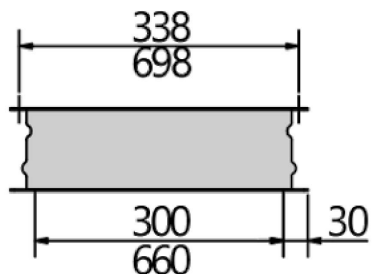

Typ: **UNO-ME 80-500-4 D**

Výfuk nahoru

Art.-č.: F09-50022

Seitenansicht