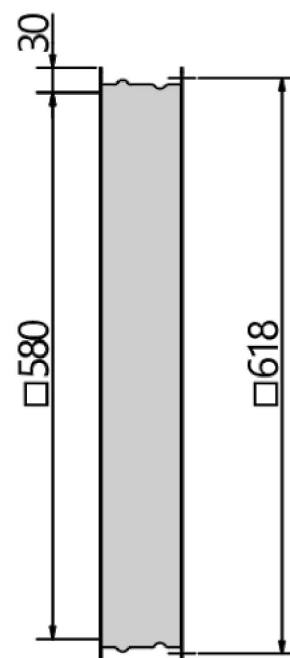

Typ: **UNO-ME 80-500-4 D**

Výfuk nahoru

Art.-č.: F09-50022

Seitenansicht