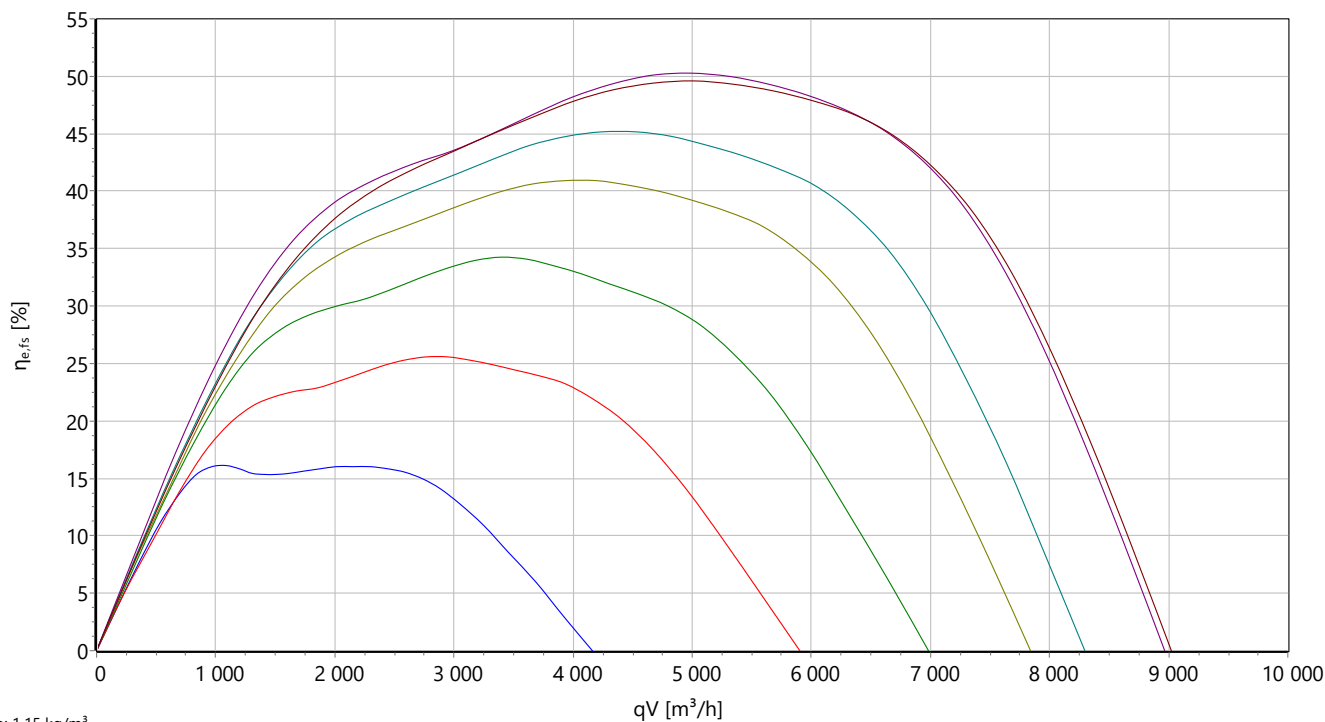

Typ: **UNO-ME 80-500-4 D**
Výfuk nahoru
Art.-č.: F09-50022

stat. účinnost