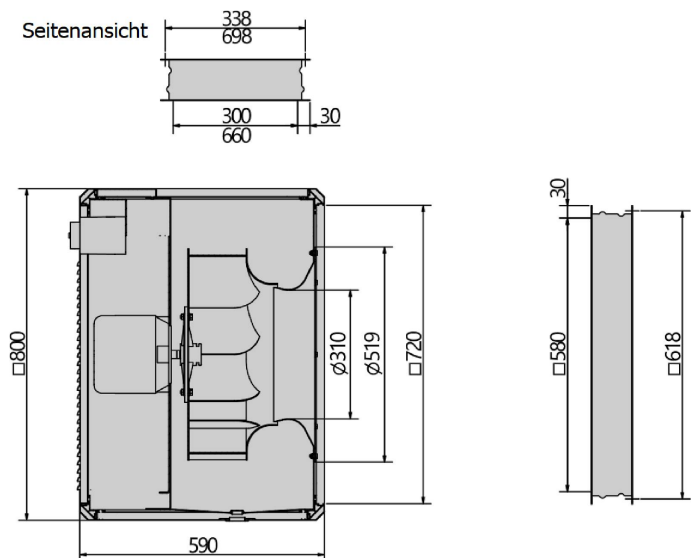

Typ: **UNO-ME 80-500-4 D**

Výfuk nahoru

Art.-è.: F09-50022

Charakteristika:

$\rho: 1,15 \text{ kg/m}^3$

Jmenovité údaje:

$\Delta I: 4 \%$

U [V]	f [Hz]	C [μF]	P_e [kW]	I_N [A]	n_N [U/min]	t_R [°C]	k_{10} [m²/s/h]	I_A / I_N	IP	m [kg]
400 D	50	-	1,5	3	1380	-25 .. +90	-	4,9	IP 54	78

Hlukové údaje:

Frekvence	Σ	63Hz	125Hz	250Hz	500Hz	1kHz	2kHz	4kHz	8kHz	Vzdálenost	1 m	4 m
LwA(A,in) [dB(A)]	-3	-43	-14	-8	-6	-7	-6	-11	-21	LpA(A,in) [dB(A)]	-10	-20
LwA(A,out) [dB(A)]		-38	-16	-8	-7	-5	-6	-14	-22	LpA(A,out) [dB(A)]	-7	-17
LwA(D,cas) [dB(A)]	-15	-44	-11	-4	-7	-8	-9	-15	-23	LpA(D,cas) [dB(A)]	-22	-32

Schéma zapojení:

Drehstrommotor in Δ -Schaltung mit Thermostatschalter (TB).
Drehrichtungsänderung durch Vertauschen von 2 Phasen.

Three phase motor in delta connection with thermostatic switch (TB). Changing of rotation direction by interchanging of 2 phases.

Moteur triphasé branché en triangle avec interrupteur thermostatique (TB). Changement de sens de rotation par inversion de deux phases.

U₁ braun / brown / brun
V₁ blau / blue / bleu
W₁ schwarz / black / noir
U₂ rot / red / rouge
V₂ grau / grey / gris
W₂ orange / orange / orange
TB weiß / white / blanc
PE gelb-grün / yellow-green / jaune-vert

TK3-20004

01.006

max teplota okolí 40°C

Výkres: