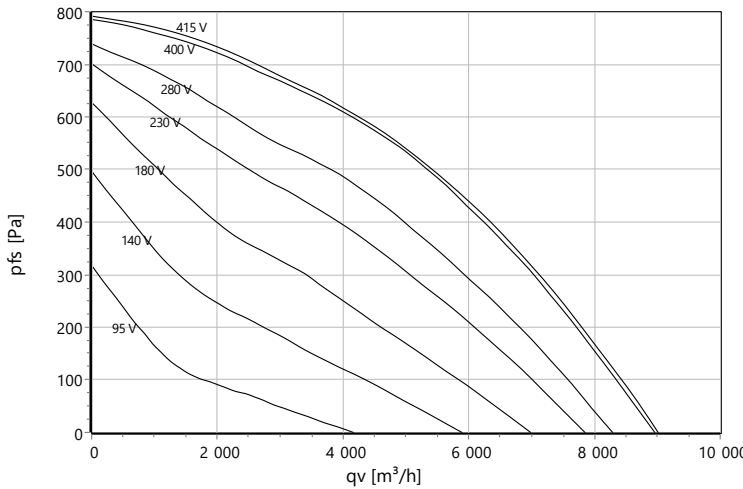

Typ: **UNO-ME 80-500-4 D**

Výfuk nahoru

Art.-è.: F09-50022

Charakteristika:

$\rho: 1,15 \text{ kg/m}^3$

Jmenovité údaje:

$\Delta I: 4 \%$

U [V]	f [Hz]	C [μF]	P_e [kW]	I_N [A]	n_N [U/min]	t_R [°C]	k_{10} [m²/s/h]	I_A / I_N	IP	m [kg]
400 D	50	-	1,5	3	1380	-25 .. +90	-	4,9	IP 54	78