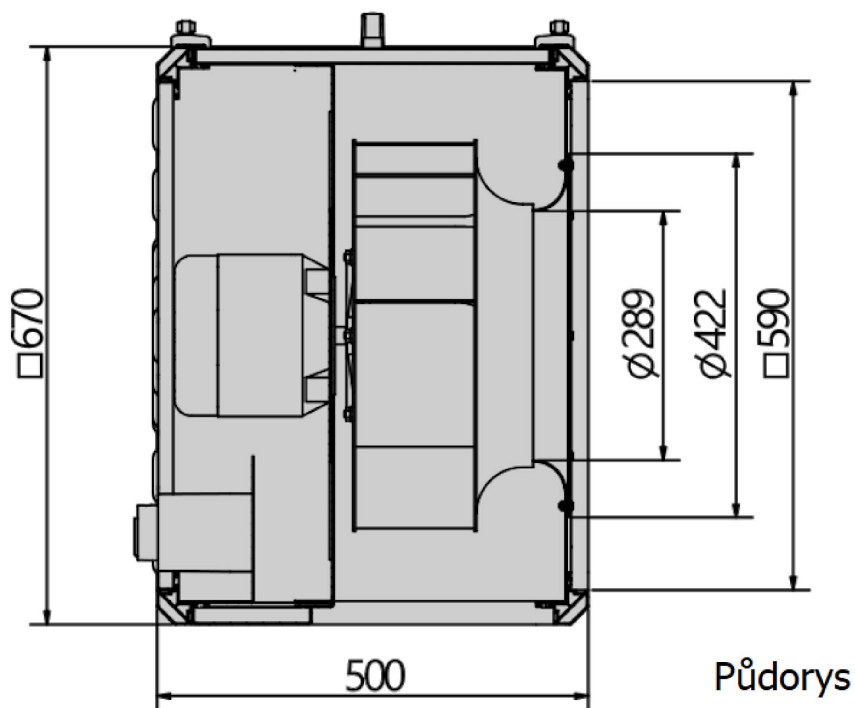

Typ: **UNO-ME 67-450-4 D**

Výfuk do strany

Art.-č.: F09-45034