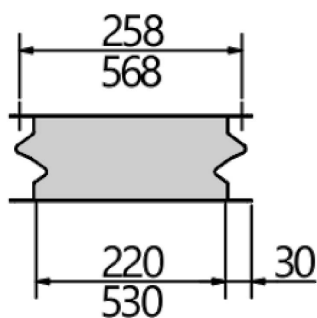

Typ: **UNO-ME 67-450-4 D**

Výfuk do strany

Art.-č.: F09-45034