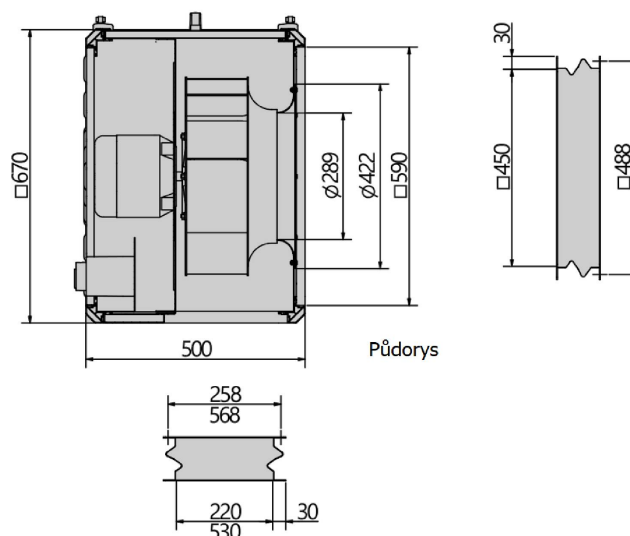

Typ: **UNO-ME 67-450-4 D**
Výfuk do strany
Art.-è.: F09-45034

Charakteristika:

p: 1,15 kg/m³

Jmenovité údaje:

Δl 14 %

U [V]	f [Hz]	C [μF]	Pe [kW]	IN [A]	nN [U/min]	tR [°C]	k10 [m²s/h]	IA / IN	IP	m [kg]
400 D	50	-	0,9	1,6	1350	-25 .. +100	-	4,2	IP 54	69

Hlukové údaje:

Frekvence	Σ	125Hz	250Hz	500Hz	1kHz	2kHz	4kHz	8kHz	Vzdálenost	1 m	4 m
LwA(A,in) [dB(A)]	-3	-	-15	-13	-10	-5	-4	-10	LpA(A,in) [dB(A)]	-10	-20
LwA(A,out) [dB(A)]	-	-	-13	-12	-10	-4	-5	-8	LpA(A,out) [dB(A)]	-7	-17
LwA(D,cas) [dB(A)]	-15	-	-4	-7	-9	-8	-10	-13	LpA(D,cas) [dB(A)]	-22	-32

Schéma zapojení:

Drehstrommotor in Δ-Schaltung mit Thermostatschalter (TB).
Drehrichtungsänderung durch Vertauschen von 2 Phasen.

Three phase motor in delta connection with thermostatic switch (TB).
Changing of rotation direction by interchanging of 2 phases.

Moteur triphasé branché en triangle avec interrupteur
thermostatique (TB). Changement de sens de rotation par
inversion de deux phases.

- U₁ braun / brown / brun
- V₁ blau / blue / bleu
- W₁ schwarz / black / noir
- U₂ rot / red / rouge
- V₂ grau / grey / gris
- W₂ orange / orange / orange
- TB weiß / white / blanc
- PE gelb-grün / yellow-green / jaune-vert

01.006

TK3-20004

max teplota okolí 40°C

Výkres: