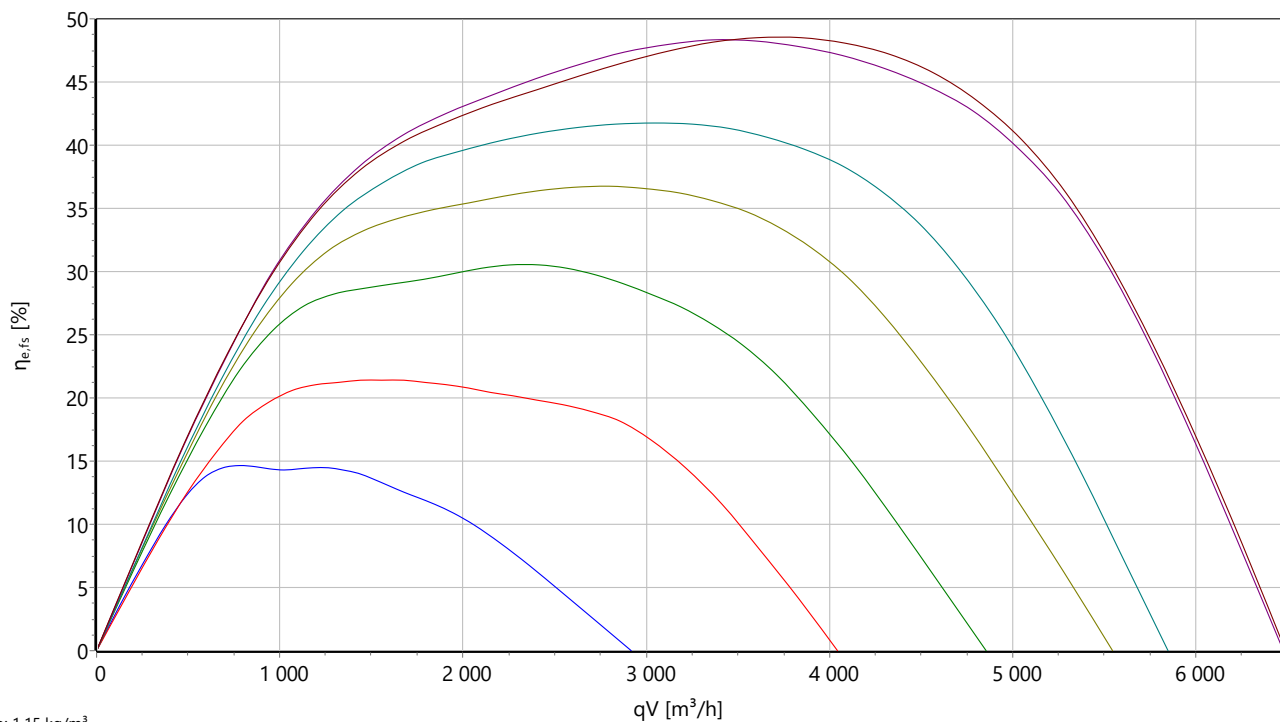

Typ: **UNO-ME 67-450-4 D**
Výfuk do strany
Art.-č.: F09-45034

stat. účinnost