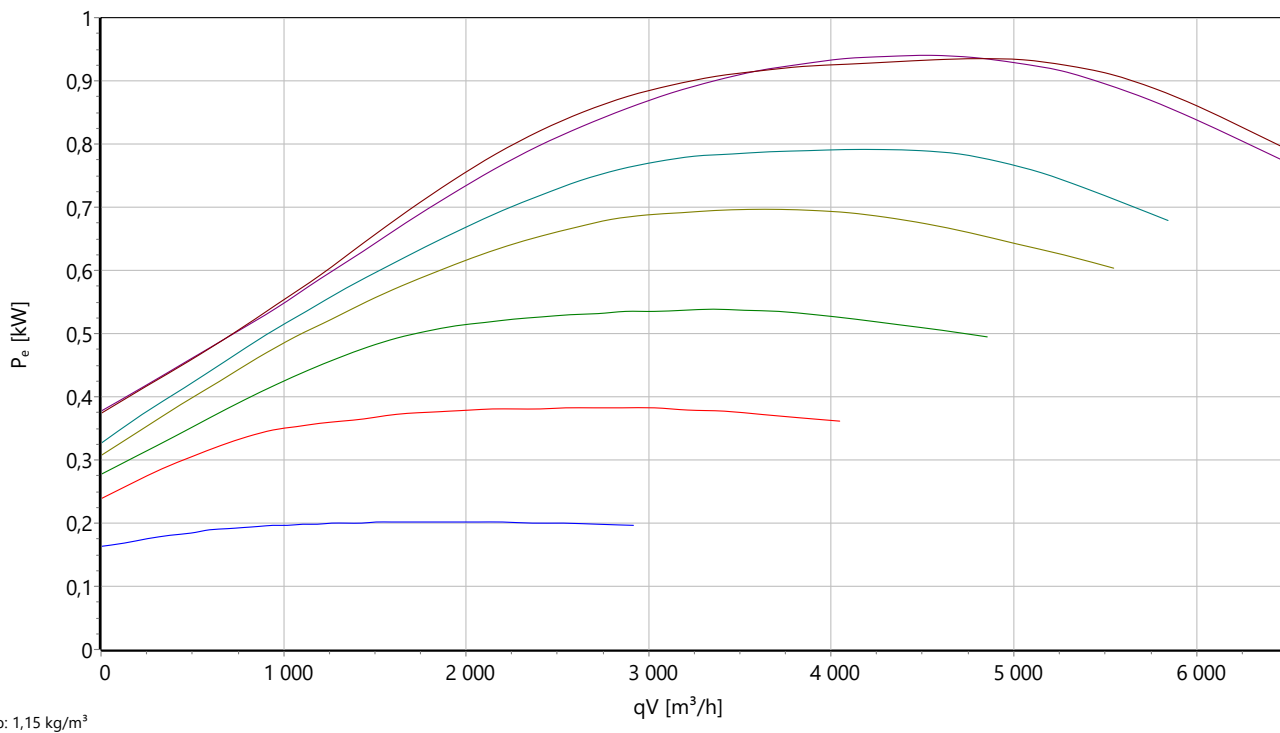

Typ: **UNO-ME 67-450-4 D**
Výfuk do strany
Art.-č.: F09-45034

stat. účinnost

Příkon