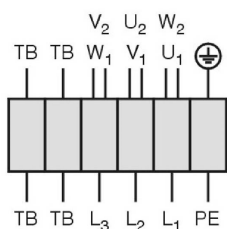

Hlukové údaje:

Frekvence	Σ	125Hz	250Hz	500Hz	1kHz	2kHz	4kHz	8kHz	Vzdálenost	1 m	4 m
LwA(A,in) [dB(A)]	-3	-	-15	-13	-10	-5	-4	-10	LpA(A,in) [dB(A)]	-10	-20
LwA(A,out) [dB(A)]	-	-	-13	-12	-10	-4	-5	-8	LpA(A,out) [dB(A)]	-7	-17
LwA(D,cas) [dB(A)]	-15	-	-4	-7	-9	-8	-10	-13	LpA(D,cas) [dB(A)]	-22	-32

Schéma zapojení:

Drehstrommotor in Δ-Schaltung mit Thermostatschalter (TB).
Drehrichtungsänderung durch Vertauschen von 2 Phasen.

Three phase motor in delta connection with thermostatic switch (TB).
Changing of rotation direction by interchanging of 2 phases.

Moteur triphasé branché en triangle avec interrupteur
thermostatique (TB). Changement de sens de rotation par
inversion de deux phases.

- U₁ braun / brown / brun
- V₁ blau / blue / bleu
- W₁ schwarz / black / noir
- U₂ rot / red / rouge
- V₂ grau / grey / gris
- W₂ orange / orange / orange
- TB weiß / white / blanc
- PE gelb-grün / yellow-green / jaune-vert

Three phase motor in delta connection with thermostatic switch (TB). Changing of rotation direction by interchanging of 2 phases.

Moteur triphasé branché en triangle avec interrupteur thermostatique (TB). Changement de sens de rotation par inversion de deux phases.