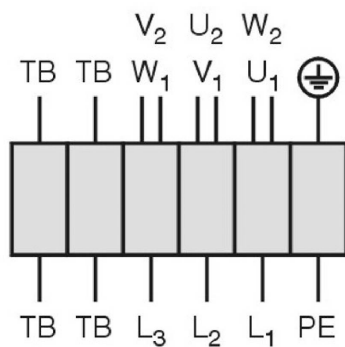

Schéma zapojení:

Drehstrommotor in Δ-Schaltung mit Thermostatschalter (TB).
Drehrichtungsänderung durch Vertauschen von 2 Phasen.

Three phase motor in delta connection with thermostatic switch (TB).
Changing of rotation direction by interchanging of 2 phases.

Moteur triphasé branché en triangle avec interrupteur
thermostatique (TB). Changement de sens de rotation par
inversion de deux phases.

- U₁ braun / brown / brun
- V₁ blau / blue / bleu
- W₁ schwarz / black / noir
- U₂ rot / red / rouge
- V₂ grau / grey / gris
- W₂ orange / orange / orange
- TB weiß / white / blanc
- PE gelb-grün / yellow-green / jaune-vert

Three phase motor in delta connection with thermostatic switch (TB). Changing of rotation direction by interchanging of 2 phases.

Moteur triphasé branché en triangle avec interrupteur thermostatique (TB). Changement de sens de rotation par inversion de deux phases.

TK3-20004

U ₁	braun / brown / brun
V ₁	blau / blue / bleu
W ₁	schwarz / black / noir
U ₂	rot / red / rouge
V ₂	grau / grey / gris
W ₂	orange / orange / orange
TB	weiß / white / blanc
PE	gelb-grün yellow-green jaune-vert