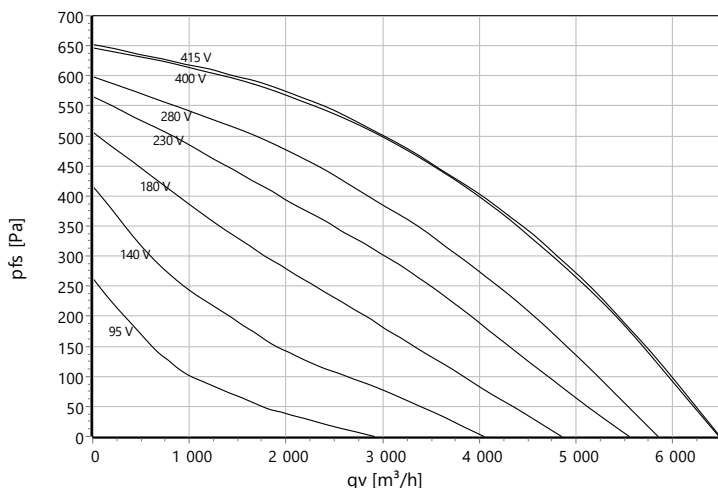

Typ: **UNO-ME 67-450-4 D**
Výfuk do strany
Art.-è.: F09-45034

Charakteristika:

p: 1,15 kg/m³

Jmenovité údaje:

Δl 14 %

U [V]	f [Hz]	C [μF]	Pe [kW]	IN [A]	nN [U/min]	tR [°C]	k10 [m²s/h]	IA / IN	IP	m [kg]
400 D	50	-	0,9	1,6	1350	-25 .. +100	-	4,2	IP 54	69