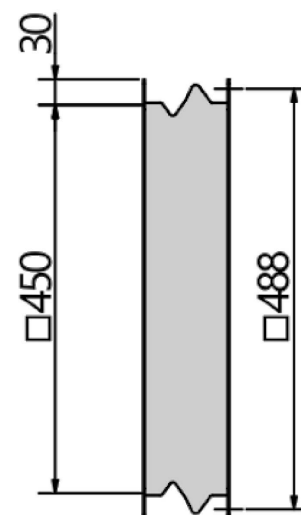

Typ: **UNO-ME 67-450-4 D**

Výfuk do strany

Art.-č.: F09-45034