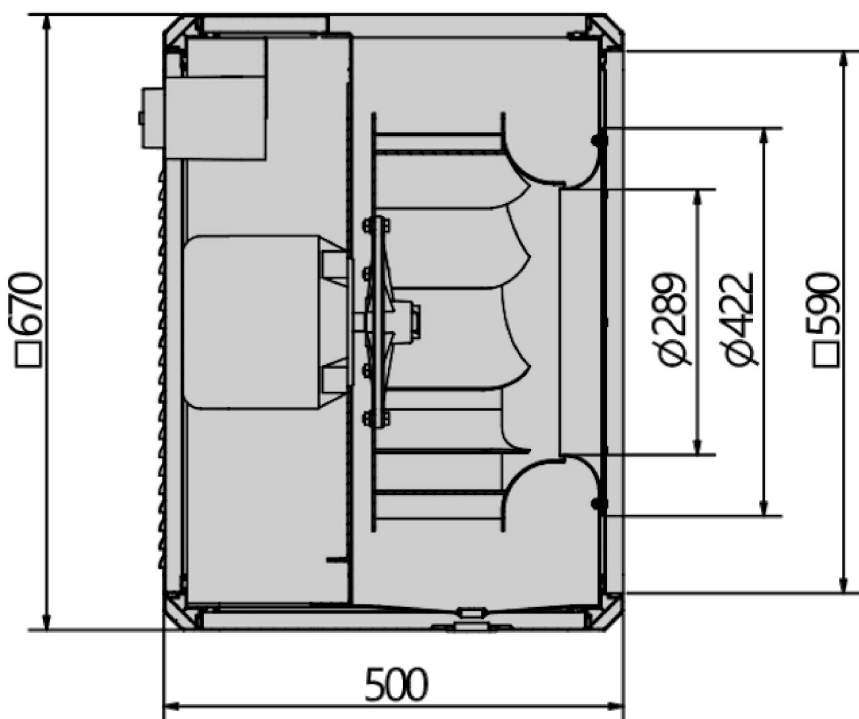

Typ: **UNO-ME 67-450-4 D**

Výfuk nahoru

Art.-č.: F09-45024

Seitenansicht