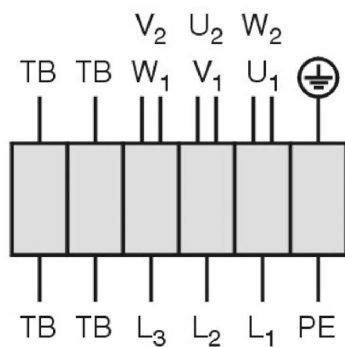

Schéma zapojení:

Drehstrommotor in Δ-Schaltung mit Thermostatschalter (TB).
Drehrichtungsänderung durch Vertauschen von 2 Phasen.

Three phase motor in delta connection with thermostatic switch (TB). Changing of rotation direction by interchanging of 2 phases.

Moteur triphasé branché en triangle avec interrupteur thermostatique (TB). Changement de sens de rotation par inversion de deux phases.

01.006

U₁ braun / brown / brun
 V₁ blau / blue / bleu
 W₁ schwarz / black / noir
 U₂ rot / red / rouge
 V₂ grau / grey / gris
 W₂ orange / orange / orange
 TB weiß / white / blanc
 PE gelb-grün / yellow-green / jaune-vert

Three phase motor in delta connection with thermostatic switch (TB). Changing of rotation direction by interchanging of 2 phases.

Moteur triphasé branché en triangle avec interrupteur thermostatique (TB). Changement de sens de rotation par inversion de deux phases.

U ₁	braun / brown / brun
V ₁	blau / blue / bleu
W ₁	schwarz / black / noir
U ₂	rot / red / rouge
V ₂	grau / grey / gris
W ₂	orange / orange / orange
TB	weiß / white / blanc
PE	gelb-grün yellow-green jaune-vert