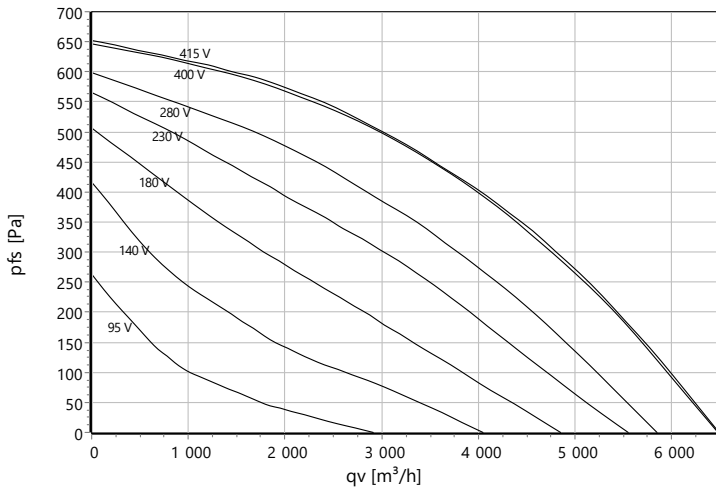

Typ: **UNO-ME 67-450-4 D**
 Výfuk nahoru
 Art.-è.: F09-45024

Charakteristika:

p: 1,15 kg/m³

Jmenovité údaje:

Δl 14 %

U [V]	f [Hz]	C [μF]	Pe [kW]	IN [A]	nN [U/min]	tR [°C]	k10 [m²s/h]	IA / IN	IP	m [kg]
400 D	50	-	0,9	1,6	1350	-25 .. +100	-	4,2	IP 54	69