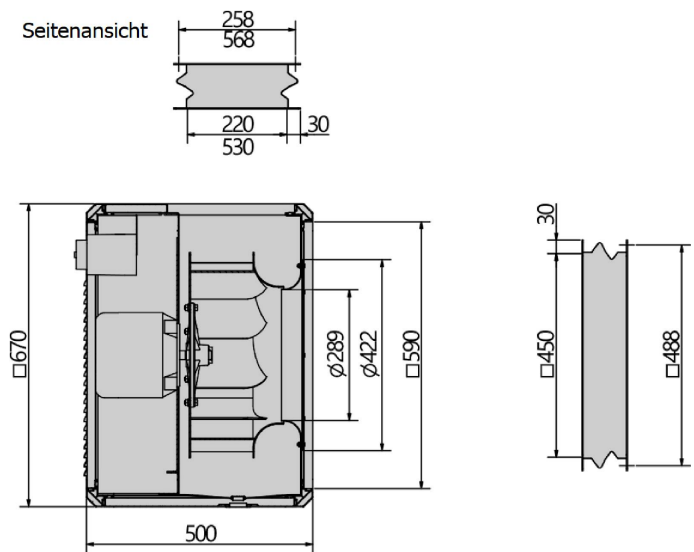

Typ: **UNO-ME 67-450-4 D**
Výfuk nahoru
Art.-è.: F09-45024

Charakteristika:

p: 1,15 kg/m³

Jmenovité údaje:

Δl 14 %

U [V]	f [Hz]	C [μF]	Pe [kW]	IN [A]	nN [U/min]	tR [°C]	k10 [m²s/h]	IA / IN	IP	m [kg]
400 D	50	-	0,9	1,6	1350	-25 .. +100	-	4,2	IP 54	69

Hlukové údaje:

Frekvence	Σ	125Hz	250Hz	500Hz	1kHz	2kHz	4kHz	8kHz	Vzdálenost	1 m	4 m
LwA(A,in) [dB(A)]	-3	-	-15	-13	-10	-5	-4	-10	LpA(A,in) [dB(A)]	-10	-20
LwA(A,out) [dB(A)]	-	-	-13	-12	-10	-4	-5	-8	LpA(A,out) [dB(A)]	-7	-17
LwA(D,cas) [dB(A)]	-15	-	-4	-7	-9	-8	-10	-13	LpA(D,cas) [dB(A)]	-22	-32

Schéma zapojení:

Drehstrommotor in Δ-Schaltung mit Thermostatschalter (TB).
Drehrichtungsänderung durch Vertauschen von 2 Phasen.

Three phase motor in delta connection with thermostatic switch (TB). Changing of rotation direction by interchanging of 2 phases.

Moteur triphasé branché en triangle avec interrupteur thermostatique (TB). Changement de sens de rotation par inversion de deux phases.

01.006

U₁ braun / brown / brun
V₁ blau / blue / bleu
W₁ schwarz / black / noir
U₂ rot / red / rouge
V₂ grau / grey / gris
W₂ orange / orange / orange
TB weiß / white / blanc
PE gelb-grün / yellow-green / jaune-vert

TK3-20004

max teplota okolí 40°C

Výkres: