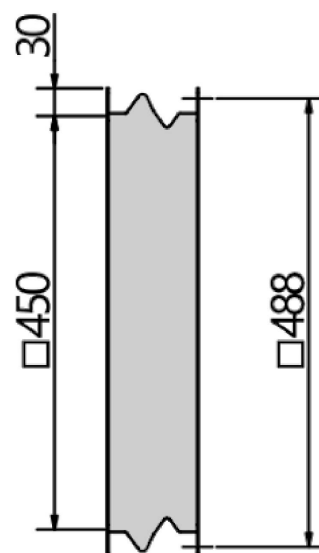

Typ: **UNO-ME 67-450-4 D**

Výfuk nahoru

Art.-č.: F09-45024

Seitenansicht