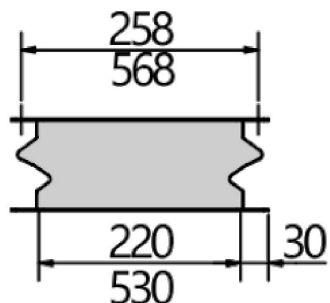

Typ: **UNO-ME 67-450-4 D**

Výfuk nahoru

Art.-č.: F09-45024

Seitenansicht