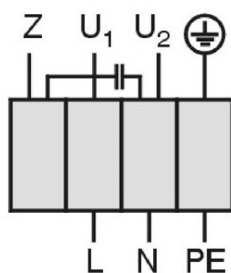

Typ: **DV 225-2 E.3CA**

Art.-č.: A00-22501

Einphasenwechselstrommotor mit Betriebskondensator und Thermostatschalter.
Thermostatschalter intern mit der Wicklung in Reihe geschaltet.

**Single phase A.C. motor with operating capacitor and thermostatic switch.
Thermostatic switch internal wired in series with windings.**

**Moteur monophasé avec condensateur permanent et interrupteur
thermostatique en série avec le bobinage en cas de branchement**

U₁ blau / blue / bleu
U₂ schwarz / black / noir
Z braun / brown / brun
PE gelb-grün
yellow-green
jaun-vert

TK3-20005

01.009