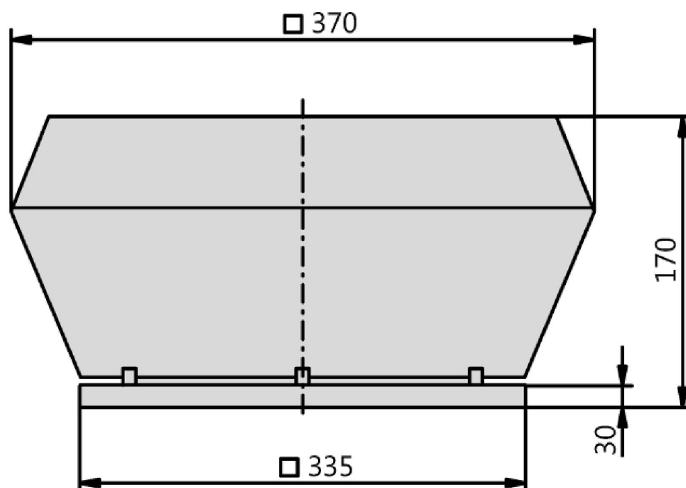

Typ: **DV 225-2 E.3CA**

Art.-č.: A00-22501