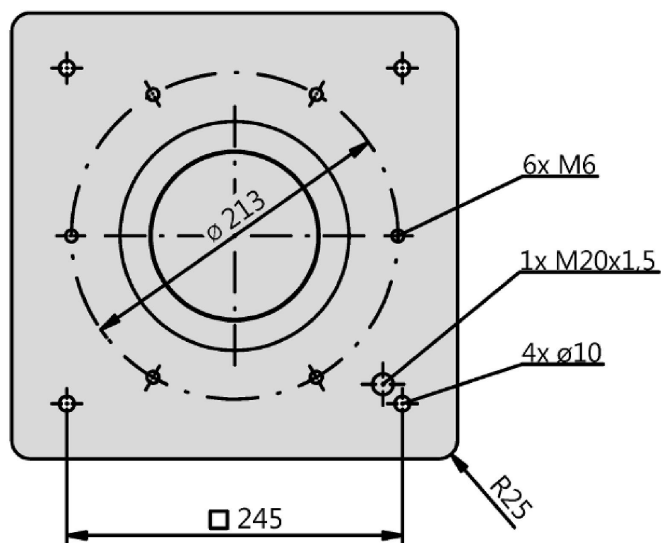

TK3-20005

01.009

Drawing:

Typ: **DV 225-2 E.3CA**

Art.-č.: A00-22501

Art.-č.	Označení	Počet
A00-22501	DV 225-2 E.3CA - Střešní ventilátor vertikální - 230V, 50/60Hz	1

Typ: **DV 225-2 E.3CA**

Art.-č.: A00-22501