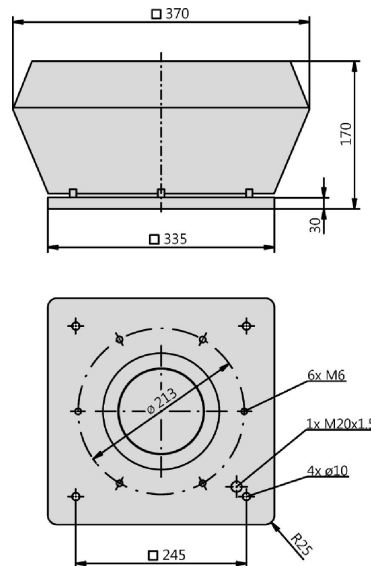

Typ: **DV 225-2 E.3CA**

Art.-è.: **A00-22501**

Charakteristika:

p: 1,15 kg/m³

Pracovní bod:

q_v	523	m³/h
p_{fs}	29	Pa
p_{rd}	1	Pa
η_{e,fs}	8	%
η_{e,tot}	9	%
P_e	0,0531	kW
I	0,35	A
n	1867	U/min
L_{wA A,OUT}	64	dB(A)
U	153	V
v	1,26	m/s
SFP	366	Ws/m³
FEI	2,3	

ErP - Data:

(EU) Nr. 1253/2014	(Lot6)
q_v	458 m³/h
p_{fs}	219 Pa
η_{fs}	29,2 %
P_e	0,095 kW
n	2383 U/min
N	44
v	1,11 m/s

Jmenovité údaje:

U [V]	f [Hz]	C [μF]	P_e [kW]	I_N [A]	n_N [U/min]	t_r [°C]	k₁₀ [m²s/h]	I_A / I_N	IP	m [kg]
1-230	50	2	0,095	0,41	2385	-20 .. +70	-	1,2	IP 44	4,7

Hlukové údaje:

Frekvence	Σ	63Hz	125Hz	250Hz	500Hz	1kHz	2kHz	4kHz	8kHz	Vzdálenost	1 m	4 m
L_{wA(A,in)} [dB(A)]	61	25	40	49	53	56	56	52	43	L_{pA(A,in)} [dB(A)]	54	43
L_{wA(A,out)} [dB(A)]	64	28	42	55	58	58	58	53	49	L_{pA(A,out)} [dB(A)]	57	46

Schéma zapojení:

Einphasenwechselstrommotor mit Betriebskondensator und Thermostatschalter. Thermostatschalter intern mit der Wicklung in Reihe geschaltet.

Single phase A.C. motor with operating capacitor and thermostatic switch. Thermostatic switch internal wired in series with windings.

Moteur monophasé avec condensateur permanent et interrupteur thermostatique en série avec le bobinage en cas de branchement

U₁ blau / blue / bleu
U₂ schwarz / black / noir
Z braun / brown / brun
PE gelb-grün / yellow-green / jaun-vert

TK3-20005

01.009

Drawing: