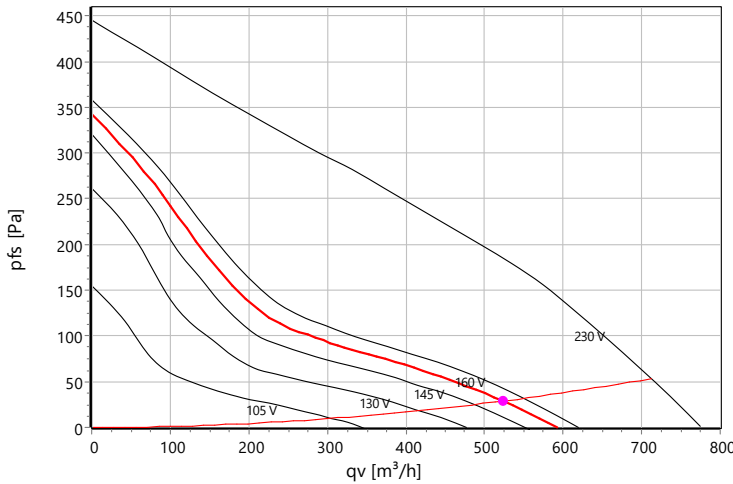

Typ: **DV 225-2 E.3CA**

Art.-è.: **A00-22501**

Charakteristika:

p: 1,15 kg/m³

Pracovní bod:

q _v	523	m³/h
p _{fs}	29	Pa
p _{rd}	1	Pa
η _{e,fs}	8	%
η _{e,tot}	9	%
P _e	0,0531	kW
I	0,35	A
n	1867	U/min
L _{wA A,OUT}	64	dB(A)
U	153	V
v	1,26	m/s
SFP	366	Ws/m³
FEI	2,3	

ErP - Data:

(EU) Nr. 1253/2014	(Lot6)
q _v	458 m³/h
p _{fs}	219 Pa
η _{fs}	29,2 %
P _e	0,095 kW
n	2383 U/min
N	44
v	1,11 m/s

Jmenovité údaje:

U [V]	f [Hz]	C [μF]	P _e [kW]	I _N [A]	n _N [U/min]	t _r [°C]	k ₁₀ [m²s/h]	I _A / I _N	IP	m [kg]
1-230	50	2	0,095	0,41	2385	-20 .. +70	-	1,2	IP 44	4,7